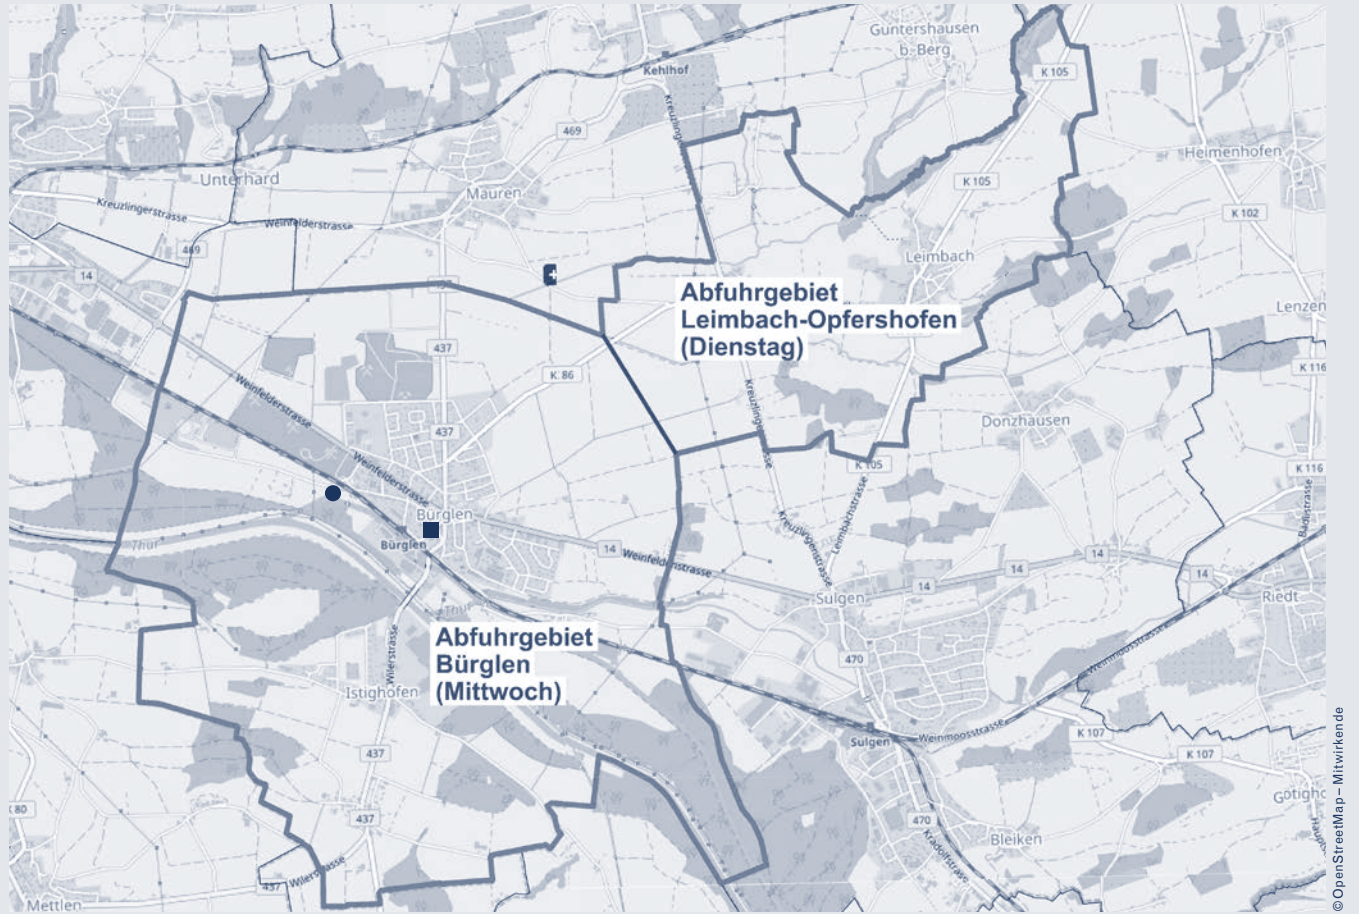

**Abfallberatung und
Auskunft Grünabfuhr**
071 634 81 13

Zonenplan der Abfuhrtage

■ **Werkhof Bürglen**
Bahnhofstrasse 13

Öffnungszeiten
Montag bis Freitag 7.30–17.00 Uhr
Mittwoch 7.30–17.30 Uhr
Samstag 9.30–11.30 Uhr

● **Sammelstelle Leimbach**
Landi, Hauptstrasse 1
Montag bis Samstag

● **Kompostierplatz Bürglen**
Sangenstrasse

HAUSHALTKEHRICHT

- Bürglen inkl. Istighofen: Mittwoch
- Leimbach und Opfershofen: Dienstag
- Bis 7.00 Uhr an den offiziellen Sammelplätzen bereitstellen
- Bitte nicht am Vorabend deponieren
- In den Unterflurcontainern ist eine Entsorgung jederzeit möglich