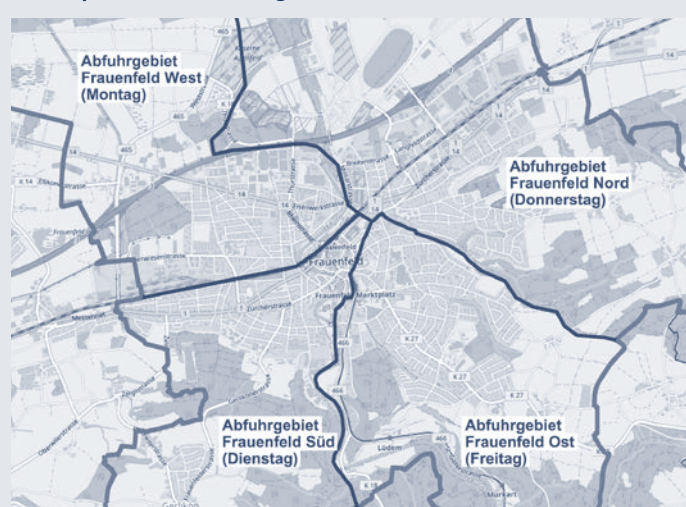

**Abfallberatung und
Auskunft Grünabfuhr**
052 724 53 03

Quartiersammelstellen

Gaswerkstr., Marktplatz, Coop Schlosspark/Zufahrt Schlossmühlestr., Sonnenhofstr., Riedstr., Dorfplatz Erzenholz, Gerlikon neuer Dorfplatz, Wannefeldstr. und Allmend-Center, Juchstr., Volg Obstgarten, Thundorferstr.
Benutzungszeiten werktags von 8.00 bis 20.00 Uhr

Wenn gut erhalten an:
• Brocki Heilsarmee, Allmendweg 46, Frauenfeld, 0848 276 254

Zonenplan der Abfuhrtage

HAUSHALTKEHRICHT

- Bereitstellung bis 7.00 Uhr an den offiziellen Sammelplätzen
- Bitte nicht am Vorabend deponieren
- Unterflurcontainer 24h
- Abfuhrtage siehe Abfallentsorgung Frauenfeld

Abfuhrtage:

Abfuhrgebiet West: Montag
Abfuhrgebiet Nord: Donnerstag
Abfuhrgebiet Ost: Freitag
Abfuhrgebiet Süd: Dienstag

Kostenpflichtige Produkte der KVA Thurgau

	Gebühren- Kehrichtsäcke KVA Thurgau	Sperrgut- marken Fr. 2.–/Stk.	Containerplombe für 1 Leerung Fr. 45.–/Stk.	KUH-BAG
Aldi, Wespenstrasse 16 und Zürcherstrasse 381	•			•
Coop Allmend-Center, Juchstr. 16	•			•
Coop Bau u. Hobby, Langfeldstr. 79 A	•			•
Coop Fallengatter, Schaffhauserstr. 17	•			
Coop Supercenter / Schlosspark, Zürcherstr. 138	•			•
Denner Superdiscount, Thurgi Park, Zürcherstr. 297	•	•		
Denner Top-Discount, Zürcherstr. 65/67 und Oberwiesenstr. 63	•	•		
Denner Superdiscount, Passage, Bahnhofstr. 70/72	•	•		
Hutter Auto Thomi AG, Schaffhauserstr. 6	•			
Infoschalter der Stadt Frauenfeld, Rathaus			•	
Lidl, Langfeldstr. 70	•			
Metzgerei Talbach, Bahnhofstr. 3			•	
Migrolino, Tankstelle, Zürcherstr. 275–276	•			
Migros, Bahnhofstr. 70–72, Zürcherstr. 227 und Langfeldstr. 53	•			
Shell Fuel & Food GmbH, Zürcherstr. 291	•			
RAZ, Juchstr. 45	•		•	
Volg Frauenfeld, Obstgarten, Thundorferstr.	•		•	•
Werkhof der Stadt Frauenfeld, Gaswerkstr. 16		•	•	
Witzig Büroshop, Rheinstr. 10	•			