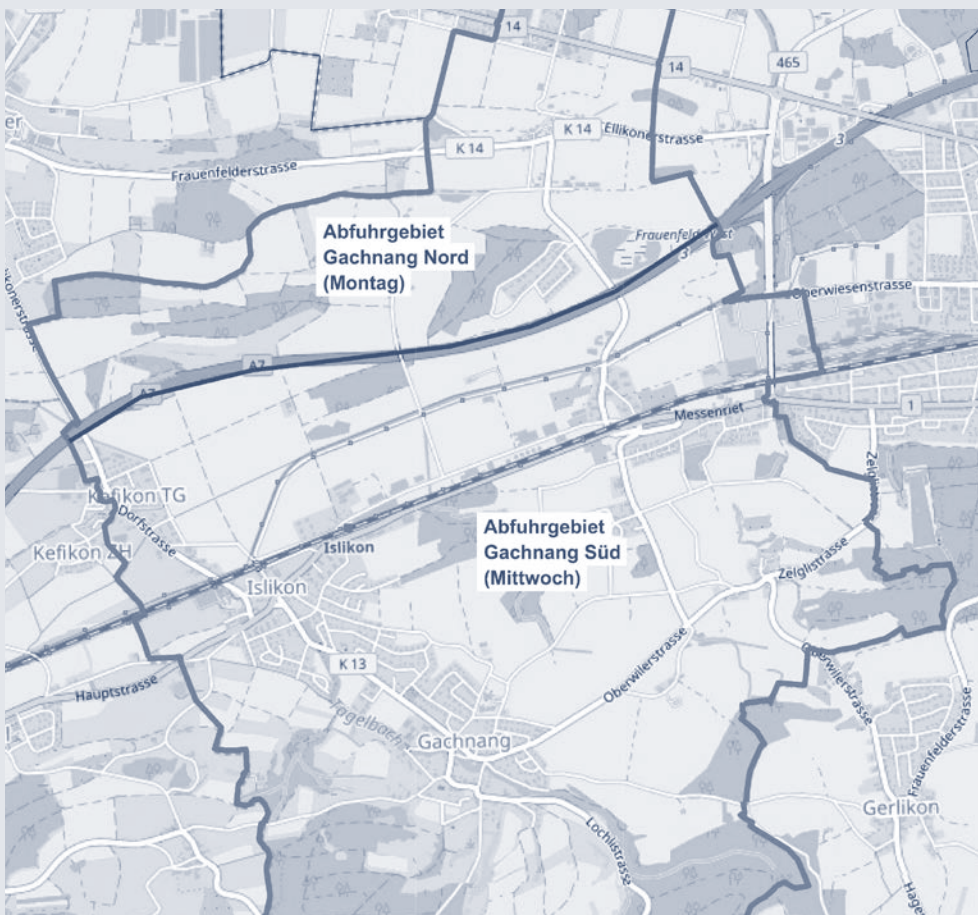

**Abfallberatung und
Auskunft Grünabfuhr**
058 346 28 08

Zonenplan der Abfuhrtage

HAUSHALTKEHRICHT

- Gachnang Nord (nördlich Autobahn): Montag
- Gachnang Süd (südlich Autobahn): Mittwoch
- Bis 7.00 Uhr an den offiziellen Sammelplätzen bereitstellen
- Bitte nicht am Vorabend deponieren

- RAZ Frauenfeld

ÖLE

- Entsorgungsplatz «Neues Schloss», Gachnang Jeden 1. Samstag im Monat, 8.00-11.00 Uhr und jeden 3. Donnerstag im Monat, 17.00-18.30 Uhr

PET-GETRÄNKEFLASCHEN

- Landi am Iselisberg • Volgflihle, Hauptstrasse 29, 8546 Islikon