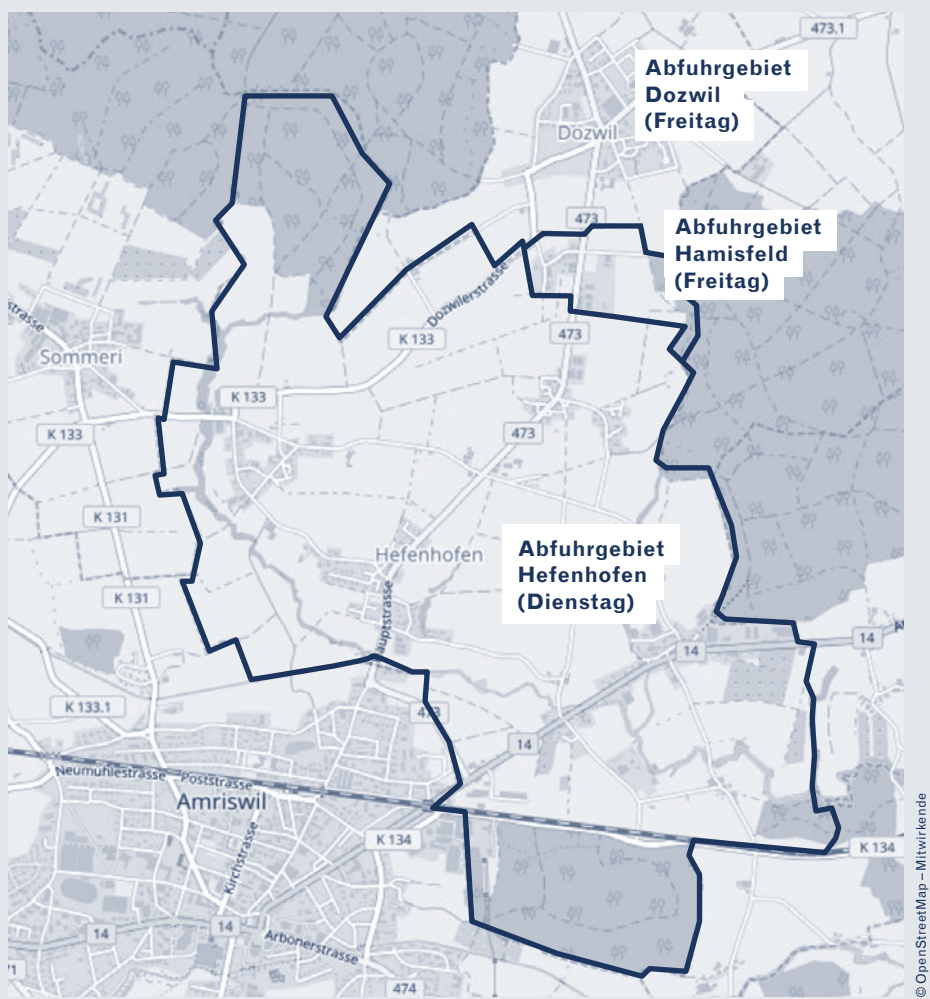

**Abfallberatung und
Auskunft Grünabfuhr**
Gemeindekanzlei
Amriswilerstrasse 30
8580 Hefenhofen
gemeinde@hefenhofen.ch
071 411 12 56

Zonenplan der Abfuhrtage

HAUSHALTKEHRICHT

- Gesamtes Gemeindegebiet, ausser Hamisfeld: Dienstag
- Hamisfeld: Freitag
- Bis 7.00 Uhr an den offiziellen Sammelplätzen bereitstellen
- Bitte nicht am Vorabend deponieren
- Verschiebedaten Kehrichtabfuhr:
Bitte auf www.kvatg.ch unter «News» einsehen