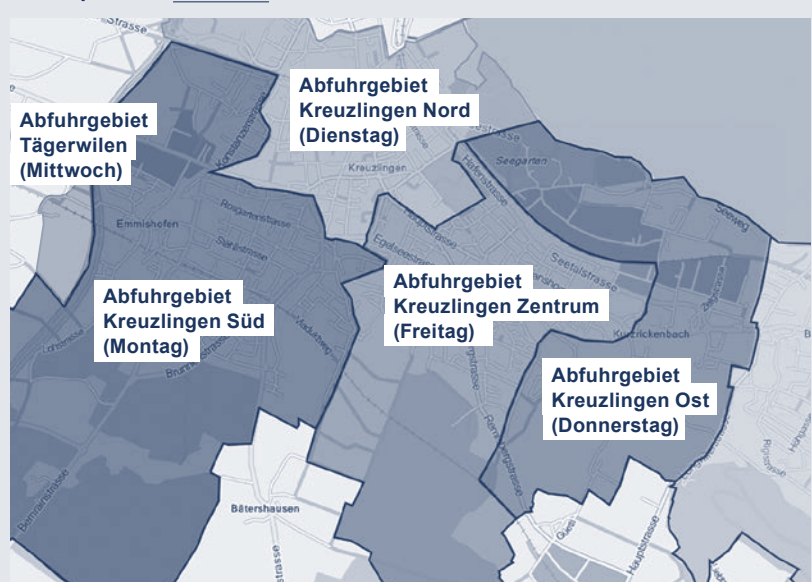

ABFALLKALENDER

GÜLTIG AB 1. JANUAR 2019

ABFALLBERATUNG
KVA THURGAU
071 626 96 26

KVA Thurgau
Rüteliholzstrasse 5
8570 Weinfelden
071 626 96 26
www.kvatg.ch

19

KREUZLINGEN

ENTSORGUNGSPLAN IN DIVERSEN SPRACHEN UNTER [WWW.KVATG.CH](http://www.kvatg.ch)

**Abfallberatung und
Auskunft Grünabfuhr**
071 677 63 81

Entsorgungshof RAZ
071 688 81 22

Entsorgungsapp
www.kvatg.ch

Nutzen Sie für die Abfallentsorgung die naheliegenden Möglichkeiten im Stadtgebiet

1. Strassensammlungen für Kehricht, Grüngut, Papier, Karton, Metall
   - Einkaufszentren oder Händler für Elektrogeräte, Plastikflaschen, PET-Flaschen, Medikamente und vieles mehr
   - Öffentliche Sammelstellen für Altglas, Alu/Weissblech, Altkleider
2. Bedienzeiten: Montag bis Freitag 8.00–21.00 Uhr
   Standorte siehe: www.recycling-map.ch

Nützliche Links

www.kreuzlingen.ch > Entsorgung
www.recycling-map.ch
www.repaircafe.org
www.pumpipumpe.ch

Kehrichtabfuhr

An gesetzlichen Feiertagen findet keine Abfuhr statt. Eventuelle Vor- oder Nachholtag entnehmen Sie der Tageszeitung oder unter www.kvatg.ch

Zonenplan der Kehrichtabfuhr

Detaillierter Plan der Kehrichtabfuhr unter www.kreuzlingen.ch
Zonenplan Grünabfuhr unter www.kreuzlingen.ch

HAUSHALTKEHRICHT

- Weitere Informationen, Abfuhrplan und Sammelstellen unter www.kreuzlingen.ch → Entsorgung
- Kein Sperrgut an Unterflur-Sammelstellen
- Kehrichtsäcke bis 7.00 Uhr an den offiziellen Sammelplätzen (blaue Punkte) bereitstellen
- Bitte nicht am Vorabend deponieren
- Bitte nur weisse Gebührensäcke verwenden

SAMMLUNG KUH-BAG

Weitere Infos auf www.kuh-bag.ch

Kostenpflichtige Produkte der KVA Thurgau

	Gebühren- Kehrichtsäcke KVA Thurgau	Sperrgut- marken Fr. 2.–/Stk.	Containerplombe für 1 Leerung Fr. 45.–/Stk.	KUH-BAG
Avec Shop, HB, Bahnhofstrasse 12	•			
Avec Shop, Bahnhof Hafen, Hafenstrasse 25	•	•		
Coop Vitality Apotheke, Sonnenstrasse 16	•	•		
Coop Bau und Hobby, Ziilcenter, Leubernstrasse 3	•			
Coop Super Center, Karussell, Sonnenstrasse 16	•			•
Coop Ziil-Center, Food, Leubernstrasse 2	•			•
Denner, Bleichstrasse 15	•			•
Denner Top Discount, Hauptstrasse 63 (Ceha)	•	•		•
Denner Tägerwilerstrasse 6	•	•		•
Landi Markt, Tägerwilerstrasse 6	•	•	•	•
Lidl, Seetalstrasse 90	•			
Migrol Service, Romanshornstrasse 111	•			
Migros-Markt, Hauptstrasse 63 und Seepark	•			
RAZ Entsorgungshof, Promenadenstrasse 9a				•
Spar Markt, Weinstrasse 23	•			
Stadtverwaltung/Einwohneramt, Hauptstrasse 62			•	

PAPIER / KARTON

JAN	FEB	MÄR	APR	MAI	JUN	JUL	AUG	SEP	OKT	NOV	DEZ
12.	16.	23.	27.	25.		6.	17.	21.		2.	7.

- Bis 7.00 Uhr Papier und Karton in getrennten Bündeln an den Entsorgungsplätzen (Blaue Punkte) bereitstellen
- Lose, saubere Büropapierzettel und Reisswolfpapier dürfen in durchsichtigen Plastiksäcken bereitgestellt werden
- Papiertragtaschen im Karton entsorgen

Papiersammlung

- Sammlung durch die Kreuzlinger Vereine
- Weitere Infos zur Bereitstellung: www.kreuzlingen.ch > Entsorgung

GRÜNABFUHR

- Am Abfuhrtag bis 7.00 Uhr in Grüncontainern bereitstellen
- Ast- und Staudenbündel bis max. 150cm Länge und 30kg Gewicht, keine Kunststoffschüre!
- Liste zugelassenes Material und Karte der Abfuhrgebiete: www.kreuzlingen.ch > Entsorgung

Gebiet	JAN	FEB	MÄR	APR	MAI	JUN	JUL	AUG	SEP	OKT	NOV	DEZ	JAN
Bernrain	8. 22.	5. 19.	5.	März bis November wöchentliche Sammlung jeden Dienstag bis							3. 17.	7.	
Ost	9. 23.	6. 20.	6.	März bis November wöchentliche Sammlung jeden Mittwoch bis							4. 18.	8.	
Süd	10. 24.	7. 21.	7.	März bis November wöchentliche Sammlung jeden Donnerstag bis							5. 19.	9.	
Nord	11. 25.	8. 22.	8.	März bis November wöchentliche Sammlung jeden Freitag bis							6. 20.	10.	

- Grössere Mengen: Kompostieranlage Tägerwilen Montag bis Freitag 7.00–8.00 Uhr, 11.00–12.00 Uhr, 13.30–17.00 Uhr
- Hauslieferung von Kompost: 071 666 80 18
- Christbäume der Grüngutabfuhr mitgeben

Gratis Häcksler vom Werkhof

- Für Äste bis max. 4 cm Durchmesser
- Reservation unter 071 677 61 88