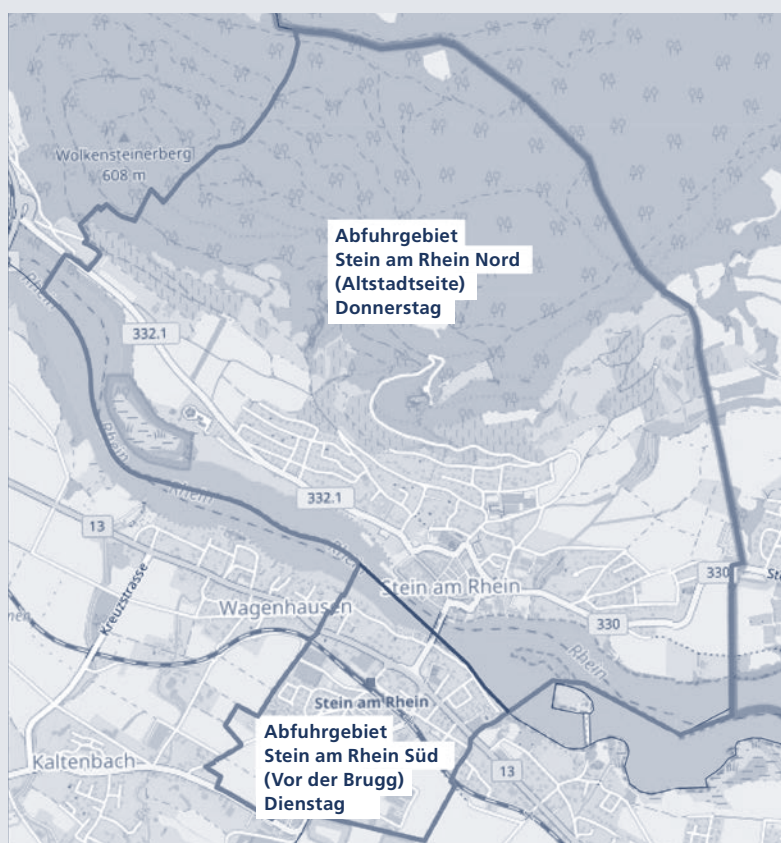

ABFALLKALENDER

GÜLTIG AB 1. JANUAR 2019

ABFALLBERATUNG
KVA THURGAU
071 626 96 26

KVA Thurgau
Rüteliholzstrasse 5
8570 Weinfelden
071 626 96 26
www.kvatg.ch

BITTE
AUFBEWAHREN!

19

STEIN AM RHEIN

ENTSORGUNGSPLAN IN DIVERSEN SPRACHEN UNTER [WWW.KVATG.CH](http://www.kvatg.ch)

**Abfallberatung und
Auskunft Grünabfuhr**
052 741 24 93

Werkhof Sammelstelle
Mühlenstrasse 6, Stein am Rhein, 052 741 24 93
Montag bis Freitag 7.00–17.00 Uhr

TIT Imhof AG – Entsorgungszentrum
Kaltenbacherstrasse 40, Stein am Rhein, 052 742 09 16
Montag bis Freitag 7.30–11.45 und 13.15–17.15 Uhr
Samstag 9.00–11.45 Uhr

Tierkadaversammelstelle Ramsen
Entsorgungsplatz Pünt, Hanfgartenstrasse 419, Ramsen
Nur nach telefonischer Voranmeldung!
052 743 17 96

Zonenplan der Abfuhrtage

HAUSHALTKEHRICHT

- Stein am Rhein Süd (Vor der Brugg): Dienstag
- Stein am Rhein Nord (Altstadtseite): Donnerstag
- Bis 7.00 Uhr an offiziellen Sammelplätzen bereitstellen
- Nicht am Vorabend deponieren!
- Bitte benutzen Sie die öffentlichen Unterflurcontainer beim Eggli-Areal, Untertor und Schwemmgraben

Kostenpflichtige Produkte der KVA Thurgau

	Gebühren- Kehrichtsäcke KVA Thurgau	Sperrgut- marken Fr. 2.–/Stk.	Containerplombe für 1 Leerung Fr. 45.–/Stk.	Grünabfuhr Fr. 6.50	KUH-BAG
Stadtverwaltung Rathaus	•	•	•		•
Volg, Schwarzhorngass 3	•	•			•
Drogerie Hottiger, Oberstadt 13	•		•		
Migros, Kaltenbacherstrasse 41	•				
Coop, Kaltenbacherstrasse 32	•				
Bahnhofkiosk, im SBB-Gebäude	•				•

PAPIER / KARTON

- **Papiersammlung:** Gut sichtbar am Strassenrand an den jeweiligen Daten (siehe Tabelle) deponieren

Papiersammlung

JAN	FEB	MÄR	APR	MAI	JUN	JUL	AUG	SEP	OKT	NOV	DEZ
	19.				25.					5.	

Kartonsammlung

- Werkhof Stein am Rhein
- TIT Imhof AG – Entsorgungszentrum

GRÜNABFUHR

- Private gratis, in Grünmulden oder direkt bei TIT Imhof AG – Entsorgungszentrum
- Gewerbliche Anlieferungen: nur bei TIT Imhof AG – Entsorgungszentrum, Fr. 130.– pro t

Häckseldienst

MÄR	NOV
KW12	KW46

ALU / WEISSBLECH

- Werkhof Stein am Rhein
- TIT Imhof AG – Entsorgungszentrum

PLASTIK-FLASCHEN (PE)

- TIT Imhof AG – Entsorgungszentrum
- Migros- und Coop-Filialen

BATTERIEN

- Werkhof Stein am Rhein
- TIT Imhof AG – Entsorgungszentrum
- Migros- und Coop-Filialen

KUH-BAG

- Werkhof Stein am Rhein

BAUSCHUTT / KERAMIK

- Werkhof Stein am Rhein, Annahme nur Kleinmengen
- TIT Imhof AG – Entsorgungszentrum

SPERRGUT BRENNBAR

- Werkhof Ramsen, Gebühr Fr. 0.30 pro kg
- TIT Imhof AG – Entsorgungszentrum

ENTLADUNGSLAMPEN

- Werkhof Stein am Rhein
- TIT Imhof AG – Entsorgungszentrum

STYROPOR / SAGEX

- TIT Imhof AG – Entsorgungszentrum
- **Keine Annahme:** Werkhof Stein am Rhein

ELEKTROSCHROTT

- Werkhof Stein am Rhein
- TIT Imhof AG – Entsorgungszentrum

TEXTILIEN

- Werkhof Stein am Rhein
- TIT Imhof AG – Entsorgungszentrum

GLAS

- Werkhof Stein am Rhein
- TIT Imhof AG – Entsorgungszentrum

TIERKADAVER

- Werkhof Ramsen, Gebühr Fr. 1.10 pro kg
- Nur nach telefonischer Voranmeldung! 052 743 17 21

KÜHLGERÄTE

- Werkhof Stein am Rhein
- TIT Imhof AG – Entsorgungszentrum

HOLZ

- Werkhof Ramsen, Gebühr Fr. 0.40 pro kg
- TIT Imhof AG – Entsorgungszentrum

METALLE

- Werkhof Stein am Rhein
- TIT Imhof AG – Entsorgungszentrum

PNEUS

- TIT Imhof AG – Entsorgungszentrum
- AUBA AG, Steinerstrasse 11, Buch, 052 743 17 21

ÖLE

- Werkhof Stein am Rhein
- TIT Imhof AG – Entsorgungszentrum

SONDERABFÄLLE / GIFTE

- **Giftsammlung:** 13.3.2019, 17.00–18.00 Uhr, Werkhof Stein am Rhein
- TIT Imhof AG – Entsorgungszentrum
- **Keine Annahme:** Werkhof Stein am Rhein

PET-GETRÄNKEFLASCHEN

- Werkhof Stein am Rhein
- TIT Imhof AG – Entsorgungszentrum
- Migros- und Coop-Filialen

Mehr Informationen zu Abfallentsorgung, Öffnungszeiten der RAZ und Wissenswertes zur KVA Thurgau finden Sie auf der Rückseite.

BITTE
WENDEN!