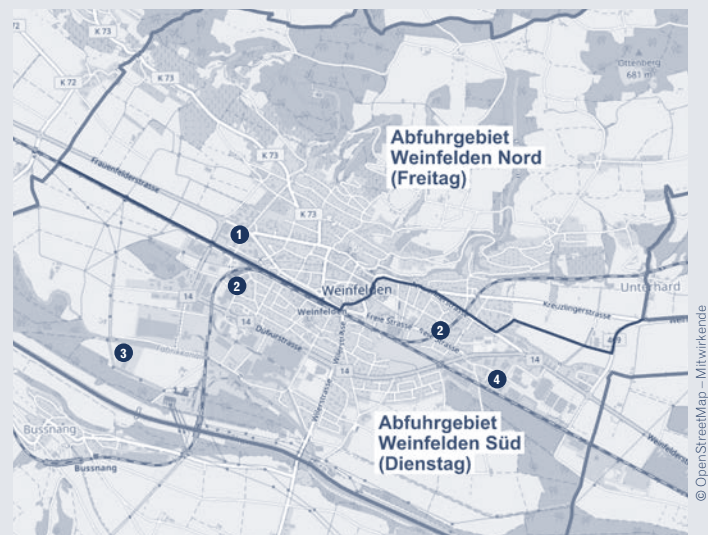

**Abfallberatung und
Auskunft Grünabfuhr**
071 626 83 18

Entsorgungshof
Weststrasse 12, Weinfelden
071 622 02 52

Öffnungszeiten
Montag bis Freitag 13.30–17.00 Uhr

Bring- und Holtag: 8. und 9. Juni 2019

- 1 Entsorgungshof
- 2 Zusätzliche Glasentsorgung
- 3 Regionales Annahmезentrum (RAZ), Schlechtenmühlestrasse, Weinfelden
- 4 Huber Umweltlogistik AG, Mühlfangstrasse 17, Weinfelden 071 622 28 88

Zonenplan der Abfuhrtage

HAUSHALTKEHRICHT

- Bis 7.00 Uhr an den offiziellen Sammelpunkten bereitstellen
- Bitte nicht am Vorabend deponieren
- Nördliches Gemeindegebiet: Freitag
- Südliches Gemeindegebiet: Dienstag
- Siehe Abfuhrplan

PLASTIK-FLASCHEN (PE)		• Zurück an Verkaufsstellen (Migros- und Coop-Filialen) • Huber Umweltlogistik AG • Abgabemöglichkeit im Entsorgungshof/RAZ	
KUH-BAG		• Abgabemöglichkeit im Entsorgungshof/RAZ	
SPERRGUT BRENNBAR		• Einzelstücke und Kleinmengen mit Kehrichtabfuhr bis 7.00 Uhr bereitstellen • Grössere Mengen an RAZ • Huber Umweltlogistik AG	
STYROPOR / SAGEX		• Kleinmengen an Entsorgungshof • Grössere Mengen an RAZ • Huber Umweltlogistik AG	
TEXTILIEN		• Abgabemöglichkeit im Entsorgungshof/RAZ • An der Sammelstelle Brauerei • Huber Umweltlogistik AG	
TIERKADAVER		• An Entsorgungshof bis zur Grösse eines mittleren Hundes • Grössere Tiere an die regionale Sammelstelle bei der Kläranlage • Öffnungszeiten: MO, MI, FR 9–10 Uhr, Infos 071 626 45 45	
HOLZ		• An RAZ • Huber Umweltlogistik AG	
PNEUS		• An RAZ • Huber Umweltlogistik AG	
SONDERABFÄLLE / GIFTE		• An RAZ • Kleinmengen bis 20 kg gratis, Grössere Mengen auf Anfrage unter 071 626 96 26 • Huber Umweltlogistik AG	